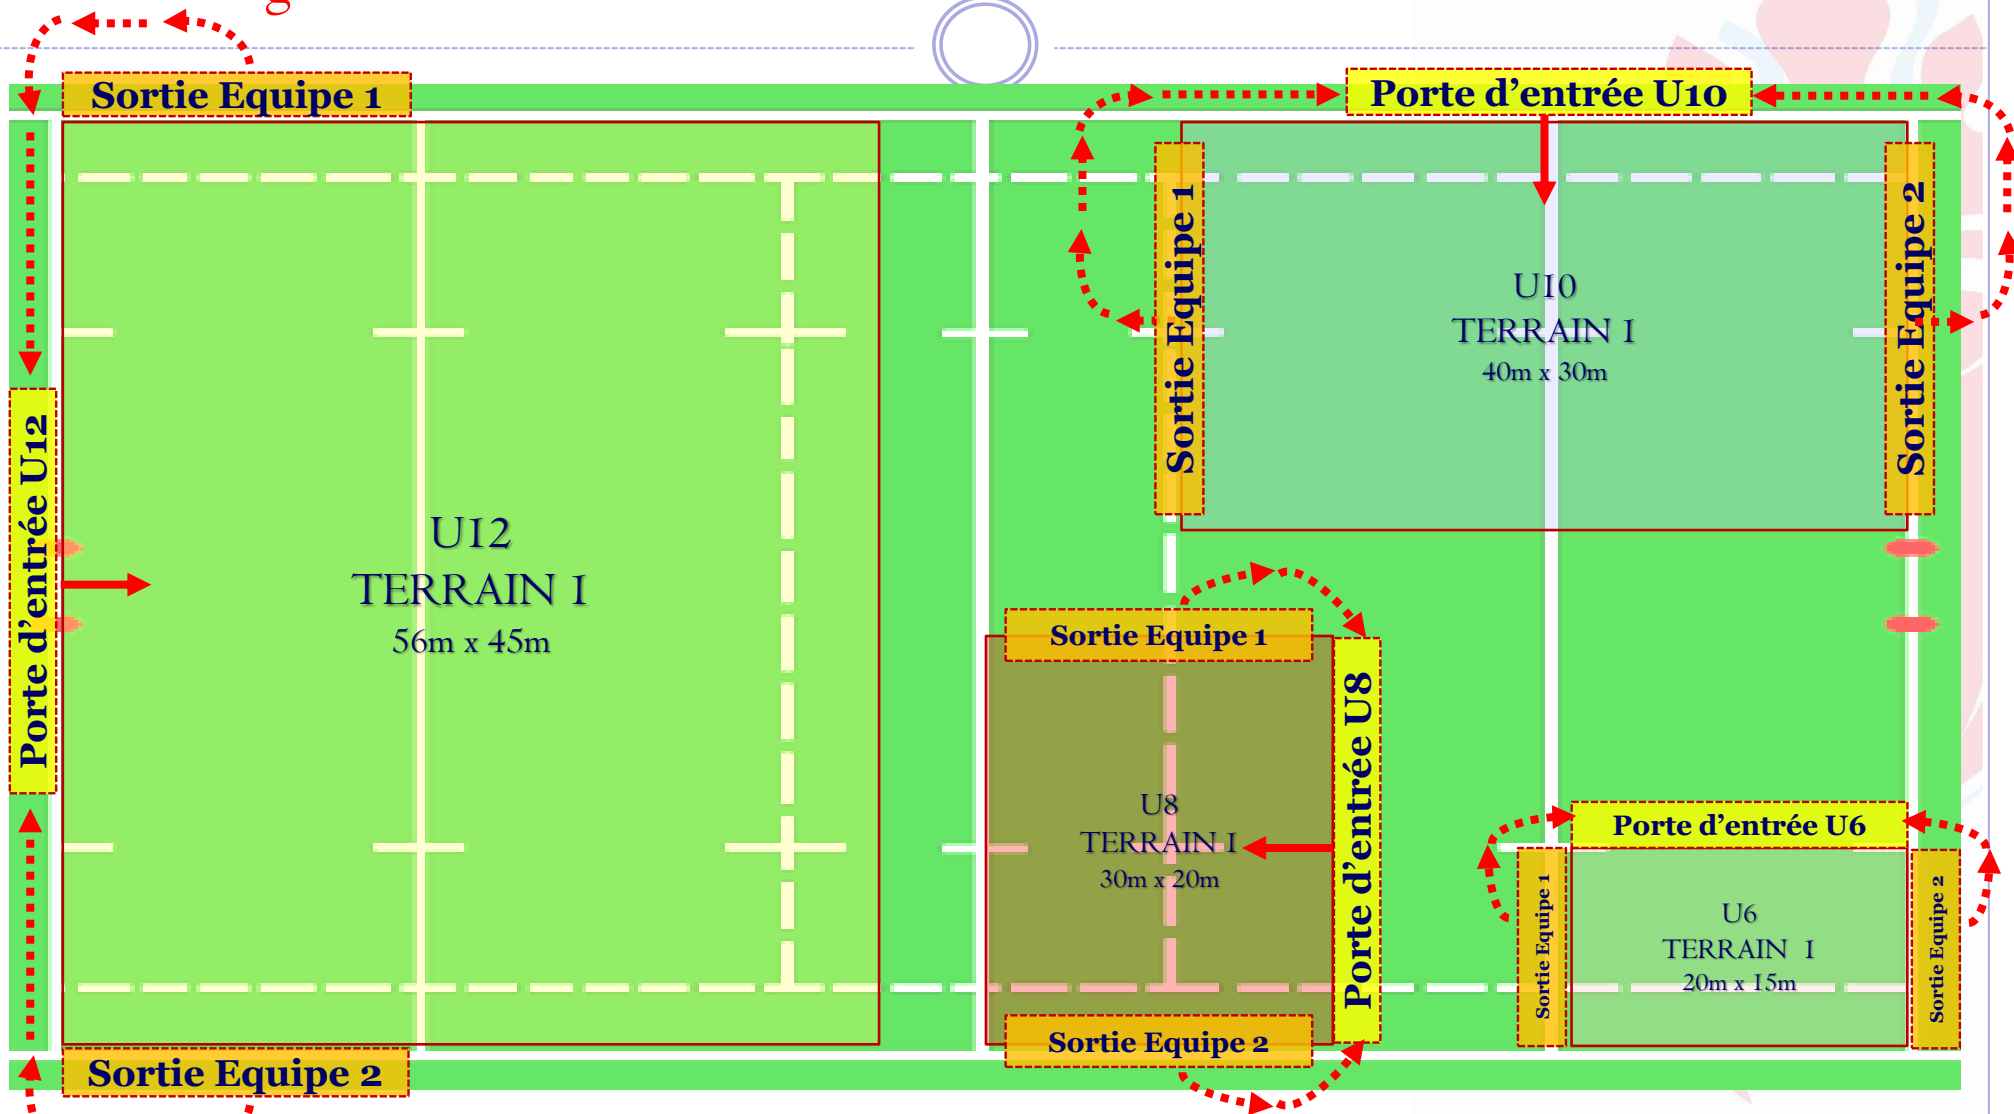

FEDERATION LUXEMBOURGEOISE DE RUGBY

EISE CHAMPIONNAT
LUX LEAGUE EDR

ORGANISATION & TRACE DES TERRAINS

COMPLEXE AVEC 1 TERRAIN

UI2
TERRAIN I
56m x 45m

UI0
TERRAIN I
40m x 30m

U8
TERRAIN I
30m x 20m

U6
TERRAIN I
20m x 15m

COMPLEXE AVEC 2 TERRAINS

TERRAIN 1 = EDR 1

TERRAIN 2 = EDR 2

TRACAGE AVEC 1 TERRAIN

Organisation des Entrées & Sorties + Sens de Circulation Covid-19

TRACAGE AVEC 2 TERRAINS

Organisation des Entrées & Sorties + Sens de Circulation Covid-19