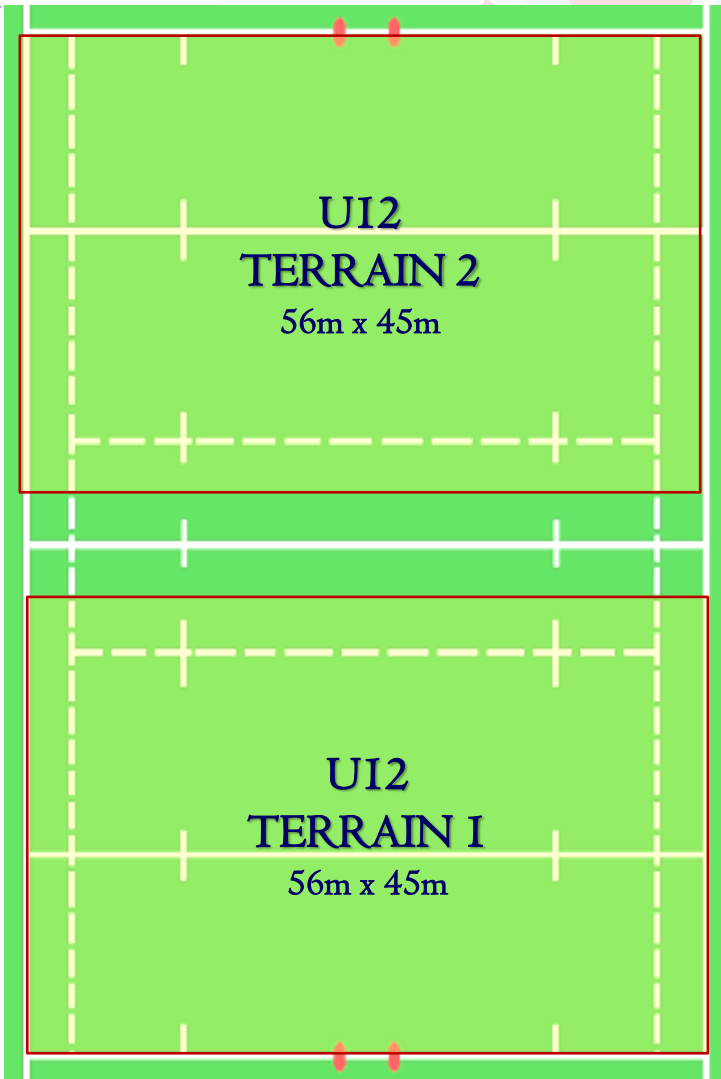

FEDERATION LUXEMBOURGEOISE DE RUGBY

EISE CHAMPIONNAT
LUX LEAGUE EDR

ORGANISATION & TRACE DES TERRAINS

COMPLEXE AVEC 1 TERRAIN

UI2
TERRAIN I
56m x 45m

UI0
TERRAIN I
40m x 30m

U8
TERRAIN I
30m x 20m

U6
TERRAIN I
20m x 15m

COMPLEXE AVEC 2 TERRAINS

TERRAIN 1 = EDR 1

TERRAIN 2 = EDR 2

TRACAGE AVEC 1 TERRAIN

Organisation des Entrées & Sorties + Sens de Circulation Covid-19

TRACAGE AVEC 2 TERRAINS

Organisation des Entrées & Sorties + Sens de Circulation Covid-19