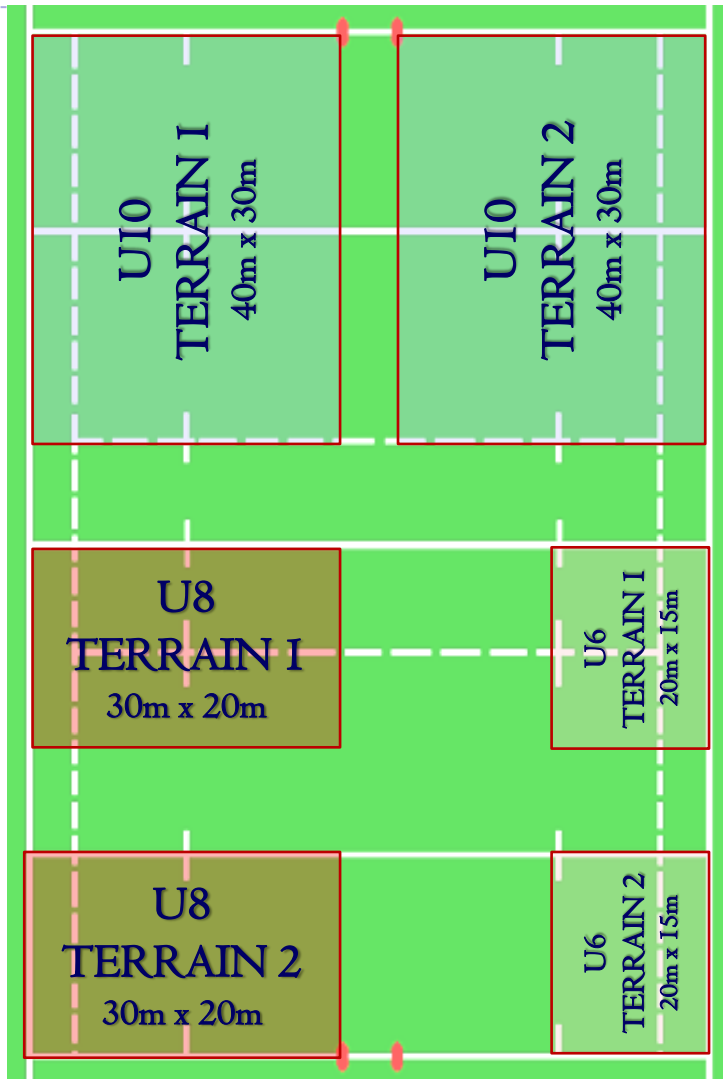

FEDERATION LUXEMBOURGEOISE DE RUGBY

EISE CHAMPIONNAT
LUX LEAGUE EDR

ORGANISATION & TRACE DES TERRAINS

COMPLEXE AVEC 1 TERRAIN

UI2
TERRAIN I
56m x 45m

UI0
TERRAIN I
40m x 30m

U8
TERRAIN I
30m x 20m

U6
TERRAIN I
20m x 15m

COMPLEXE AVEC 2 TERRAINS

TERRAIN 1 = EDR 1

TERRAIN 2 = EDR 2

TRACAGE AVEC 1 TERRAIN

Organisation des Entrées & Sorties + Sens de Circulation Covid-19

TRACAGE AVEC 2 TERRAINS

Organisation des Entrées & Sorties + Sens de Circulation Covid-19